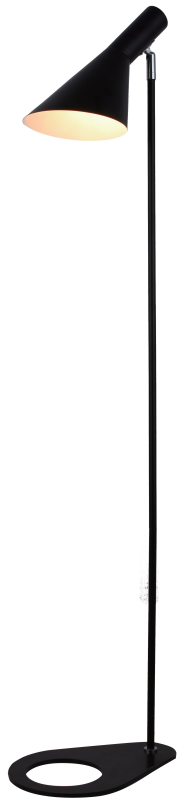

hispanohogar

Modelo 65315

hispanohogar®

Esta luminaria es compatible con bombillas de las clases energéticas:

874/2012