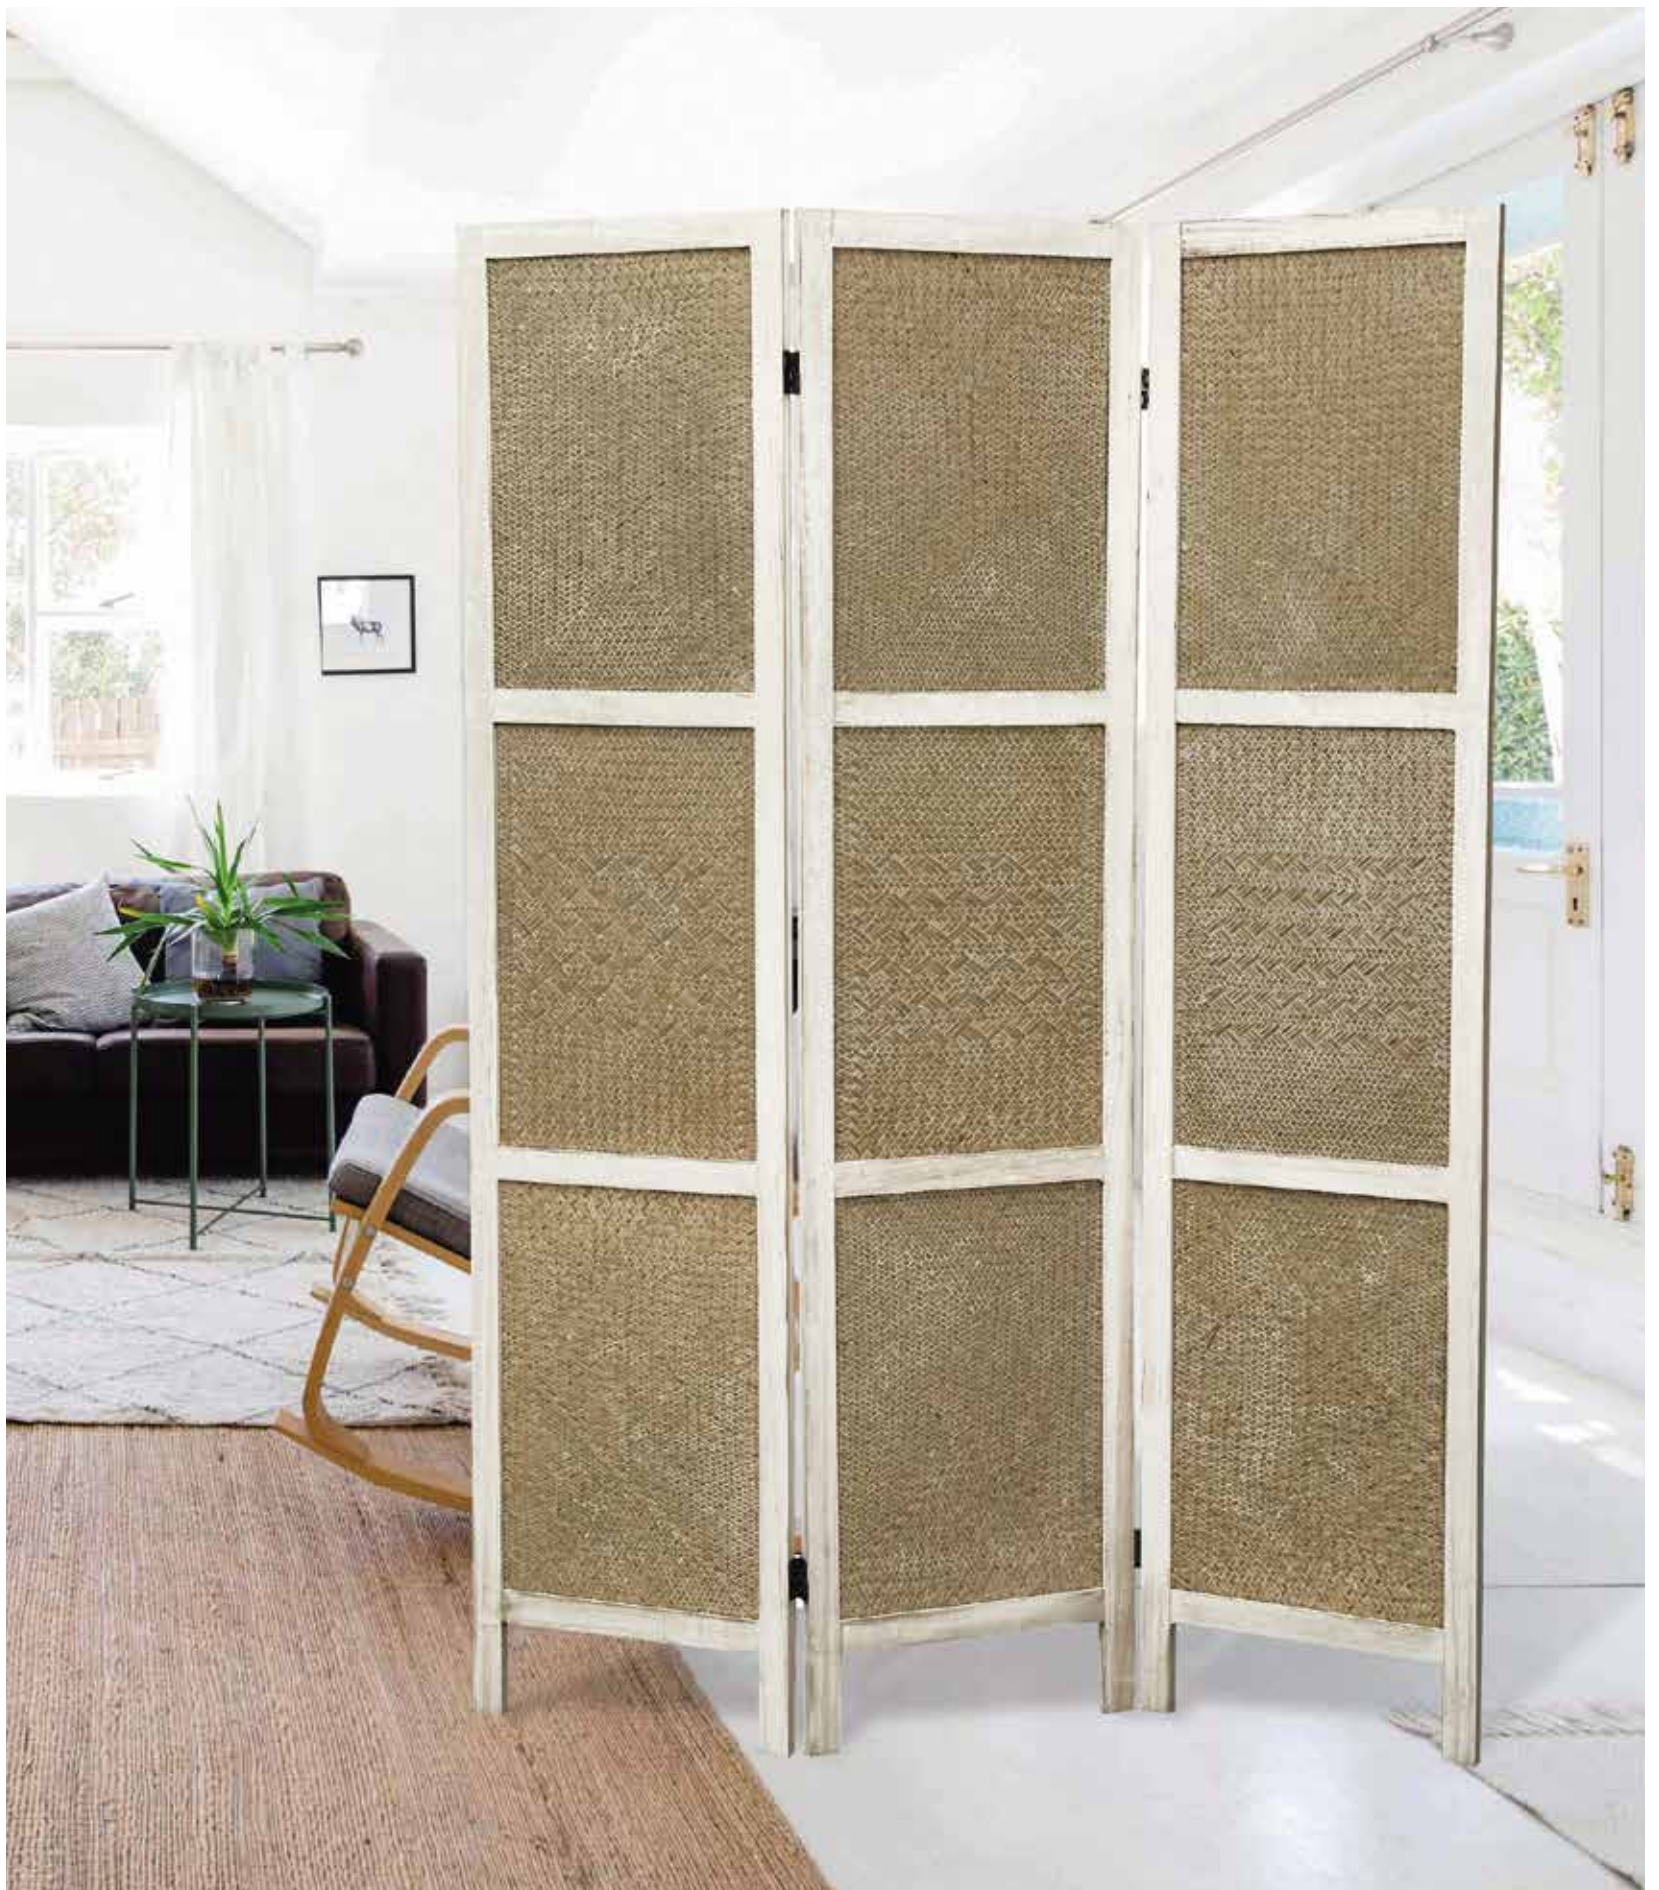

◀ **72268** ESTRUCTURA ESPEJO

ALTO	ANCHO	PROF.	
54	118,7	4,4	14,11 PTOS.

72269 ESTRUCTURA METAL RELOJ

ALTO	ANCHO	PROF.	
50,2	90,8	6,4	10,25 PTOS.

hispanohogar®

▲ 71675 BIOMBO • BLANCO DECAPÉ - MIMBRE

ALTO	ANCHO	PROF.	
170	120 (40x3)	6	14,51 PTOS.