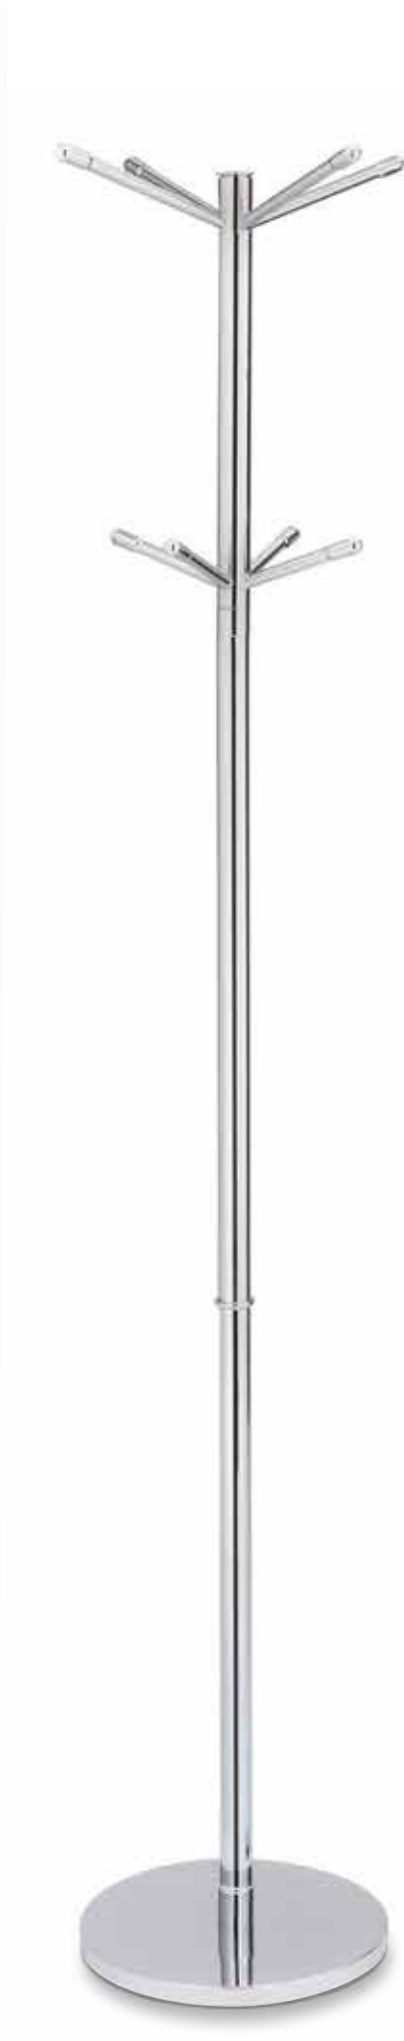

hispanohogar®

Perchero metal

ALTO
180
ANCHO
31
PROF.
31

8.19 PTOS.

71035 CROMO BRILLO

Perchero metal

ALTO
178
ANCHO
31
PROF.
31

7.88 PTOS.

71070 BLANCO / CROMO

71071 NEGRO / CROMO

Perchero metal

ALTO
172
ANCHO
29
PROF.
29

8.19 PTOS.

71030 NIQUEL MATE