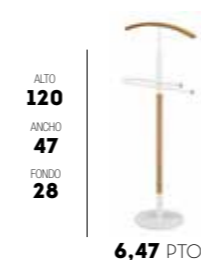

- 70101 NOGAL
- 70102 BLANCO

**b**  
hispanohogar®

ALTO  
105  
ANCHO  
44  
FONDO  
29,5

6,65 PTOS.

Galán de noche madera Haya

- 70070 NATURAL BLANCO
- 70071 BLANCO

ALTO  
**120**  
ANCHO  
**47**  
FONDO  
**28**