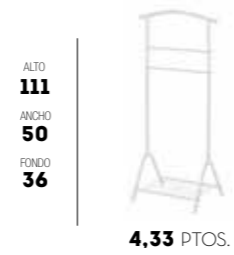

Galán de noche metal

- ☐ **70201** BLANCO
- ☒ **70200** NEGRO