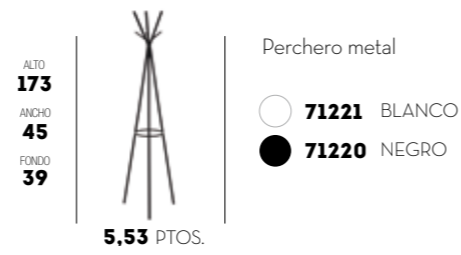

estancia
LUMINOSA

La sensación de amplitud es esencial en el estilo minimalista, así que potencia la luz de entrada natural para ayudarte a conseguirlo.