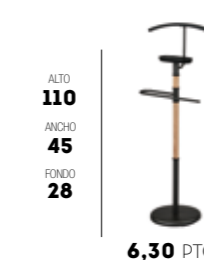

ALTO
110
ANCHO
45
FONDO
28

Galán de noche madera / metal

- **70181** BLANCO / ROBLE
- **70180** NEGRO / ROBLE

6,30 PTOS.