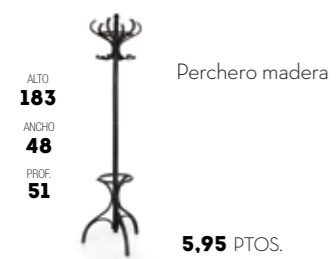

- 75170 BLANCO
- 75171 GRIS
- 75172 NEGRO