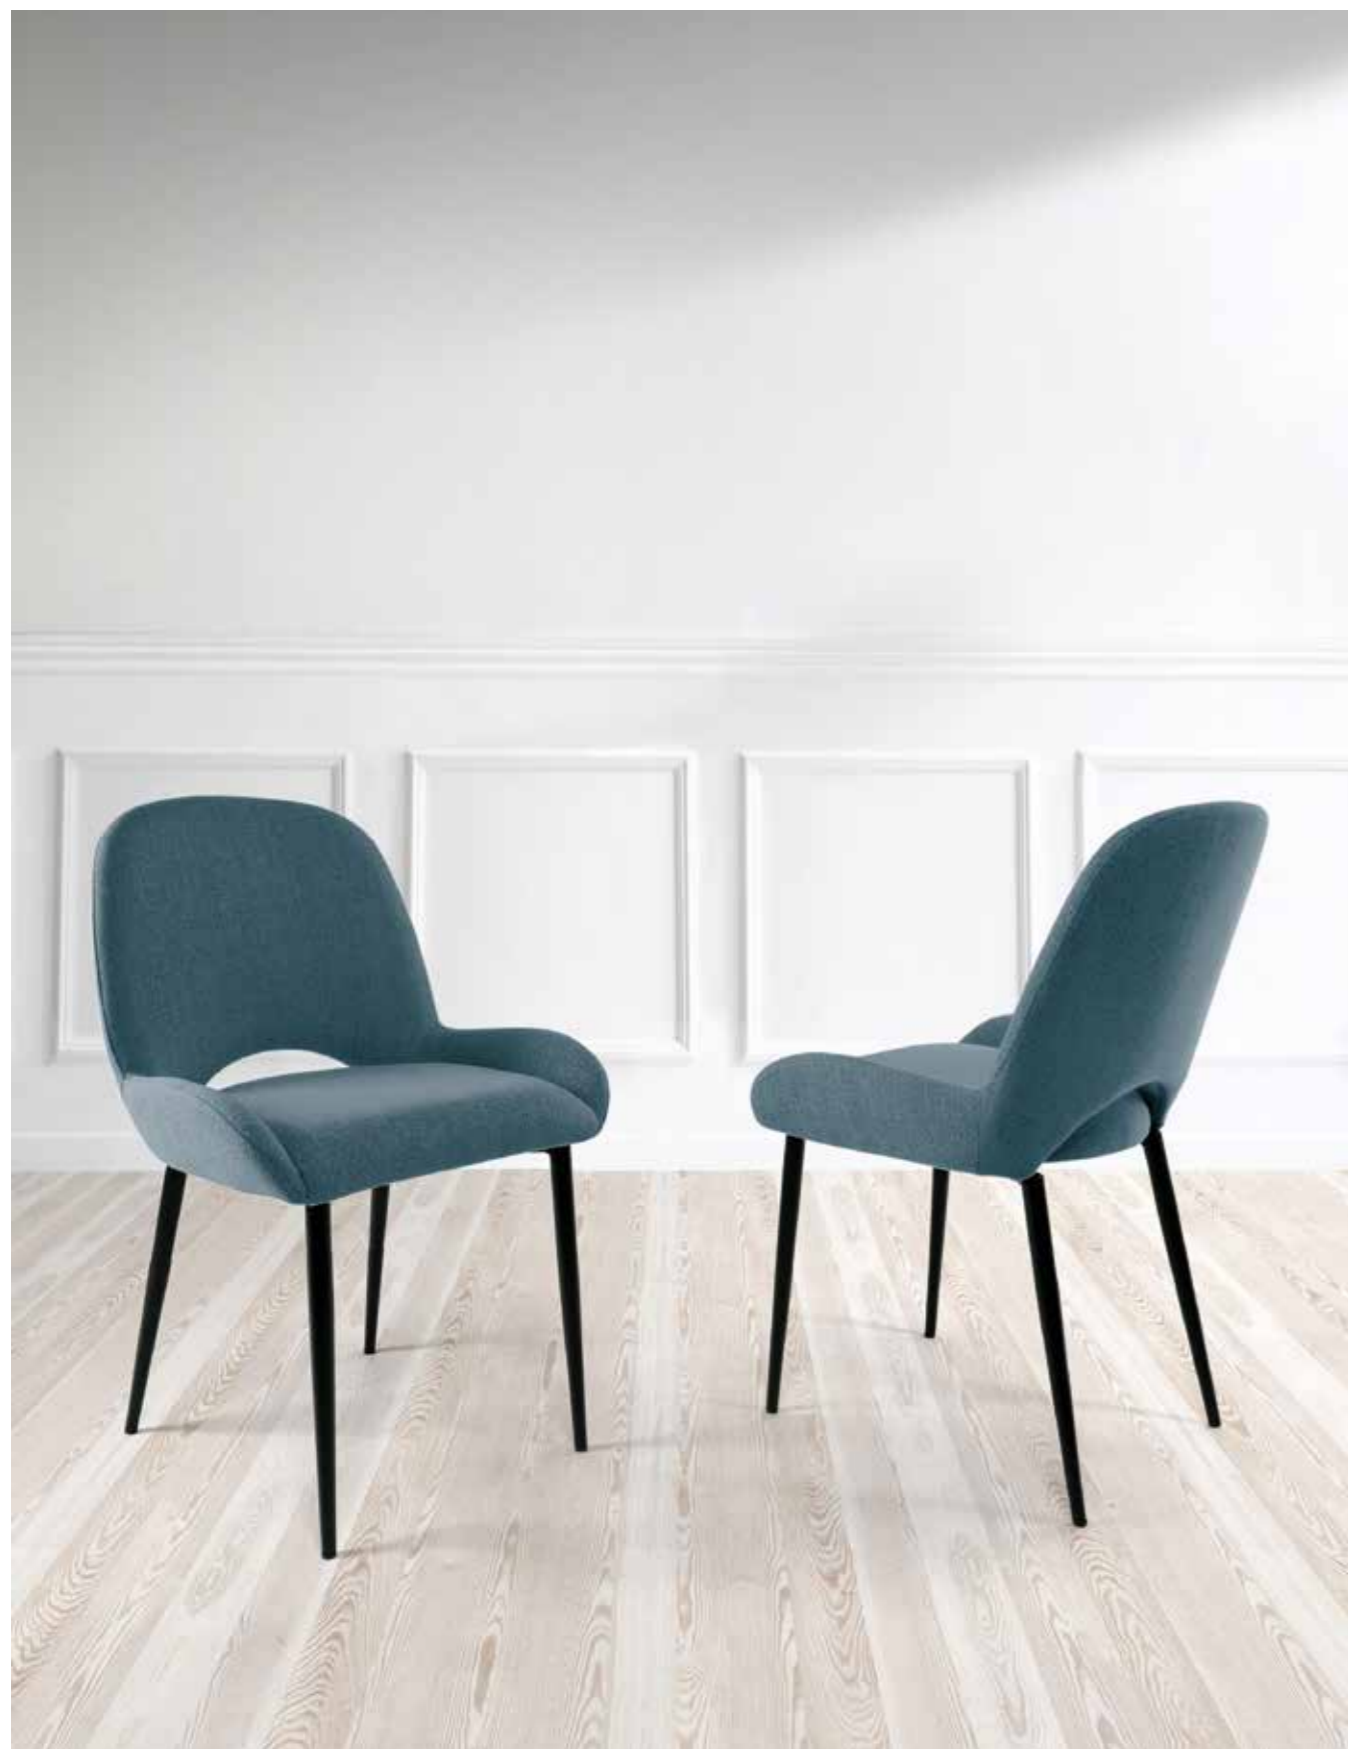

ALTO
85
ANCHO
54
PROF.
61

13,32 PTOS.

Silla

- **79650** GRIS
- **79651** AZUL

ALTO
76
ANCHO
120
PROF.
120

34,37 PTOS.

Mesa Fija

- **75710** NEGRO / BLANCO
- Tapa Cerámica