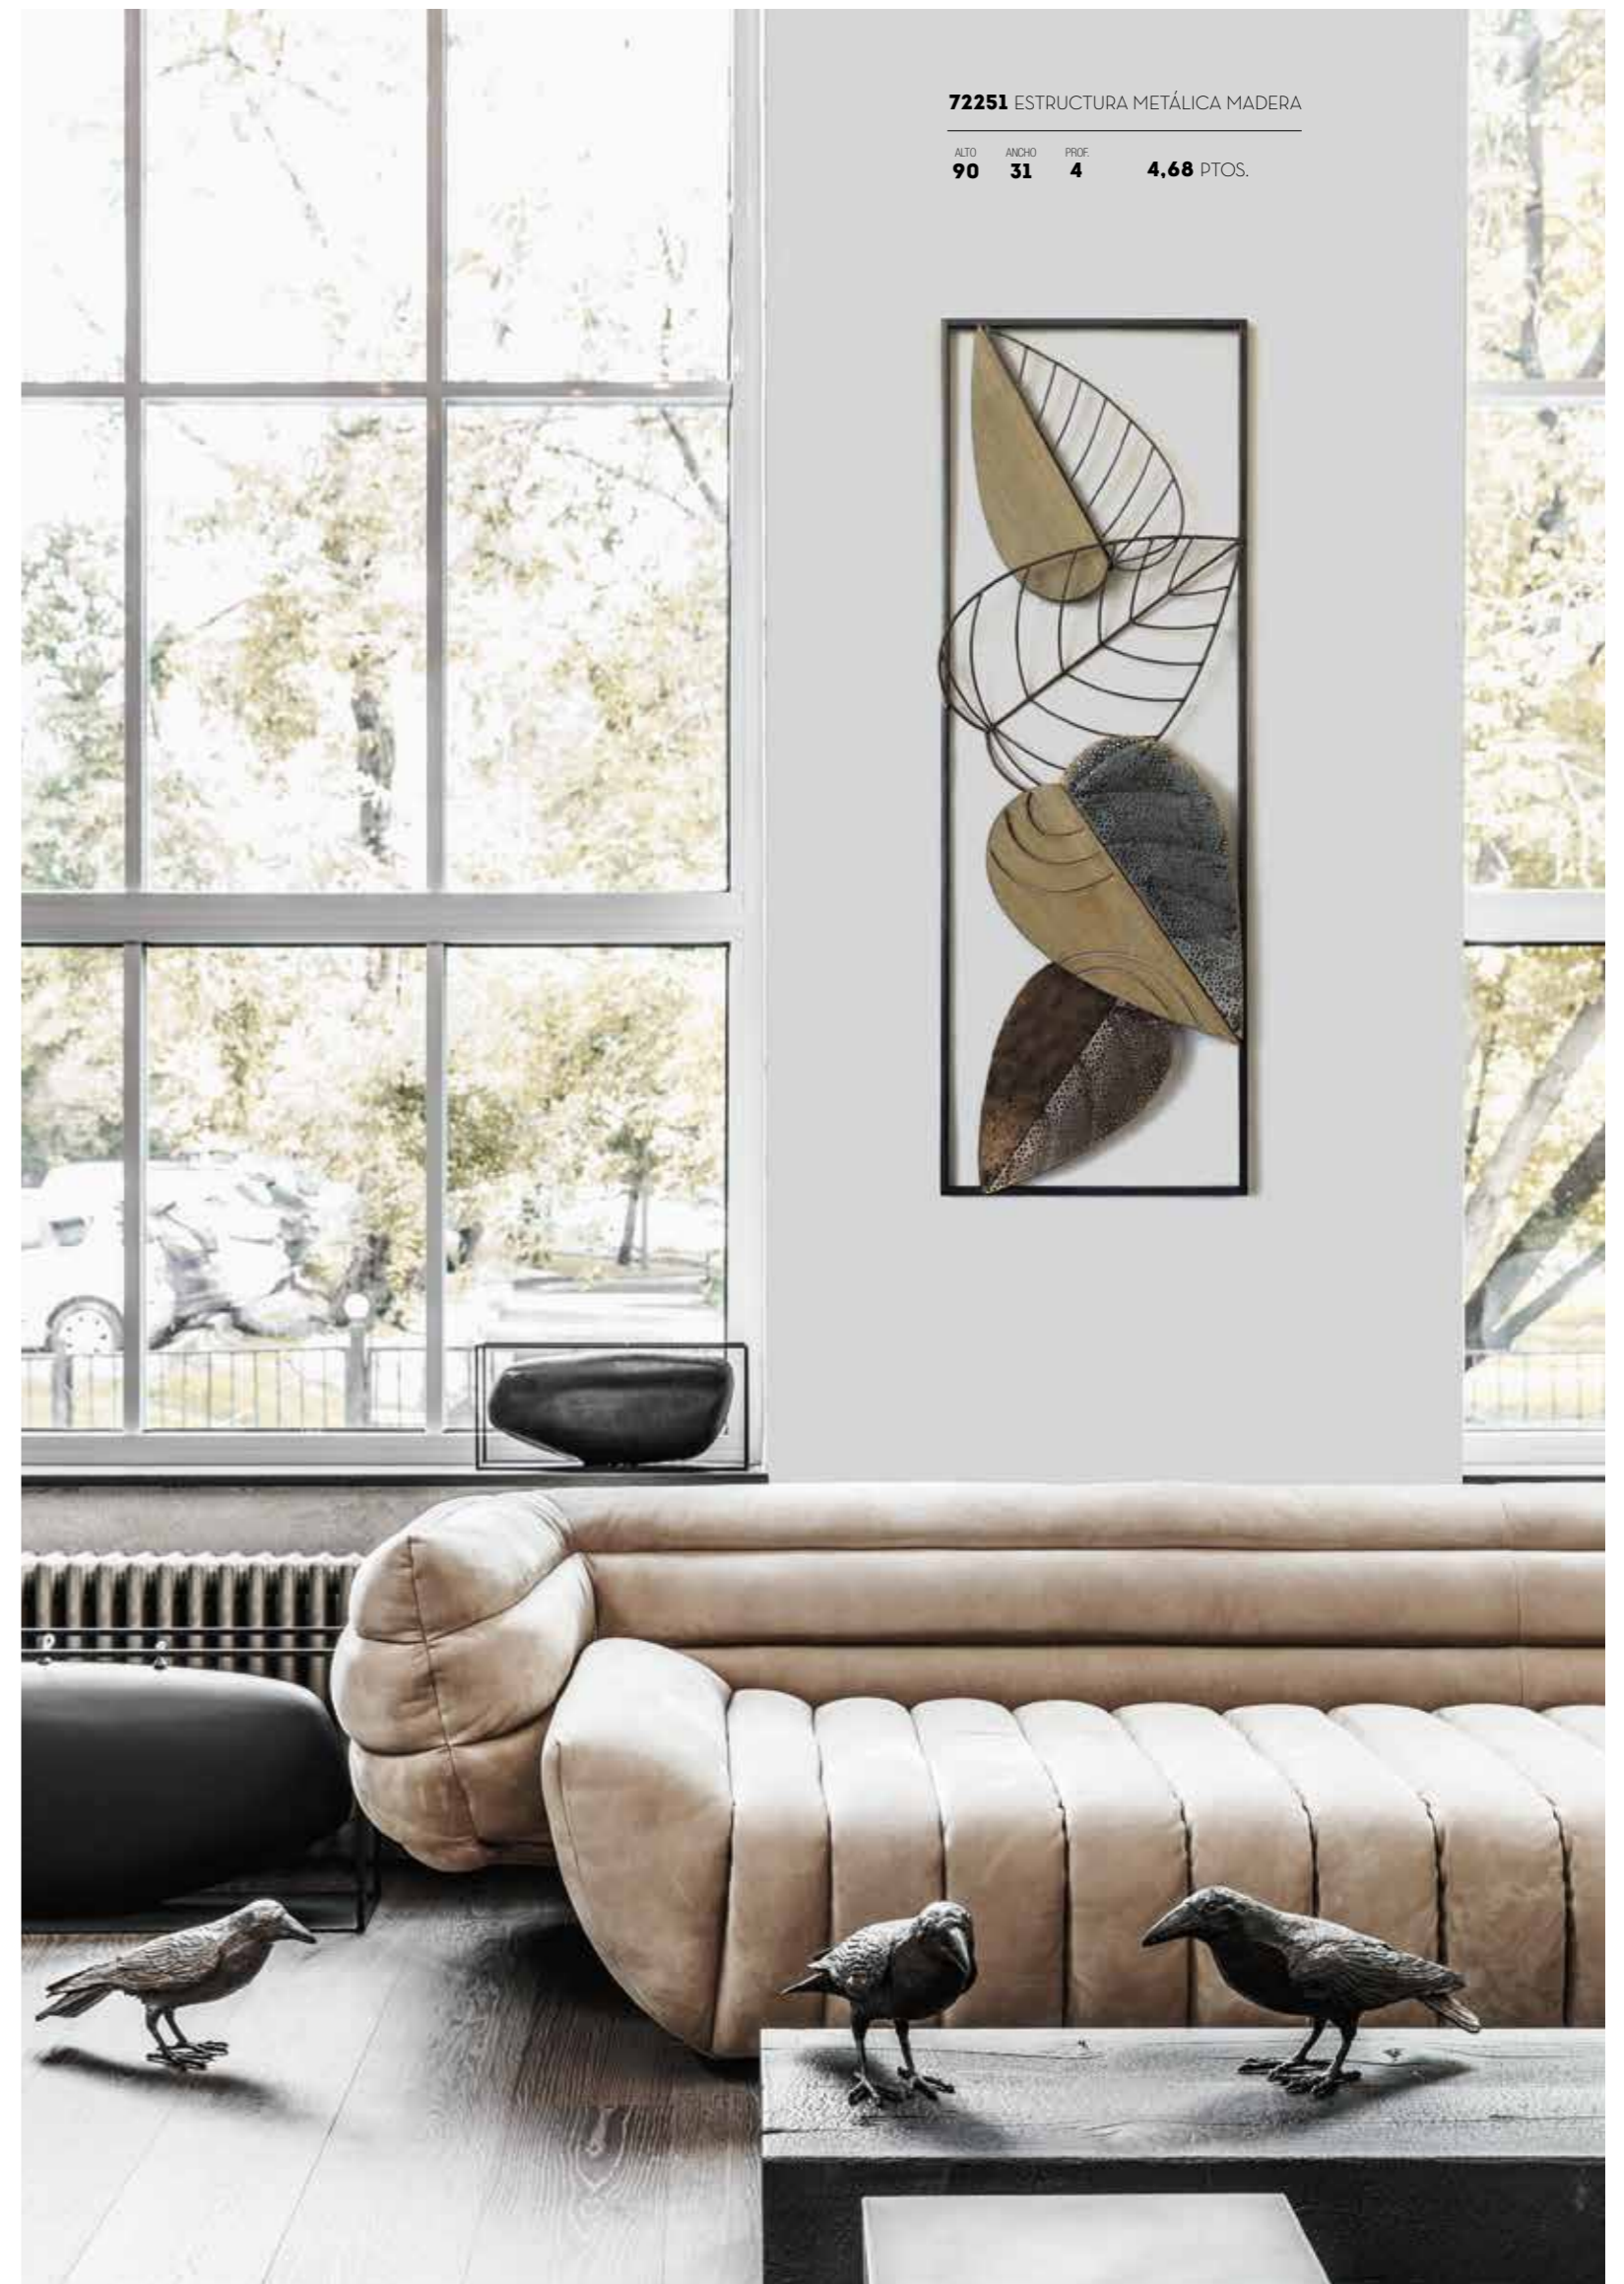

72251 ESTRUCTURA METÁLICA MADERA

ALTO ANCHO PROF.
90 31 4 4,68 PTOS.