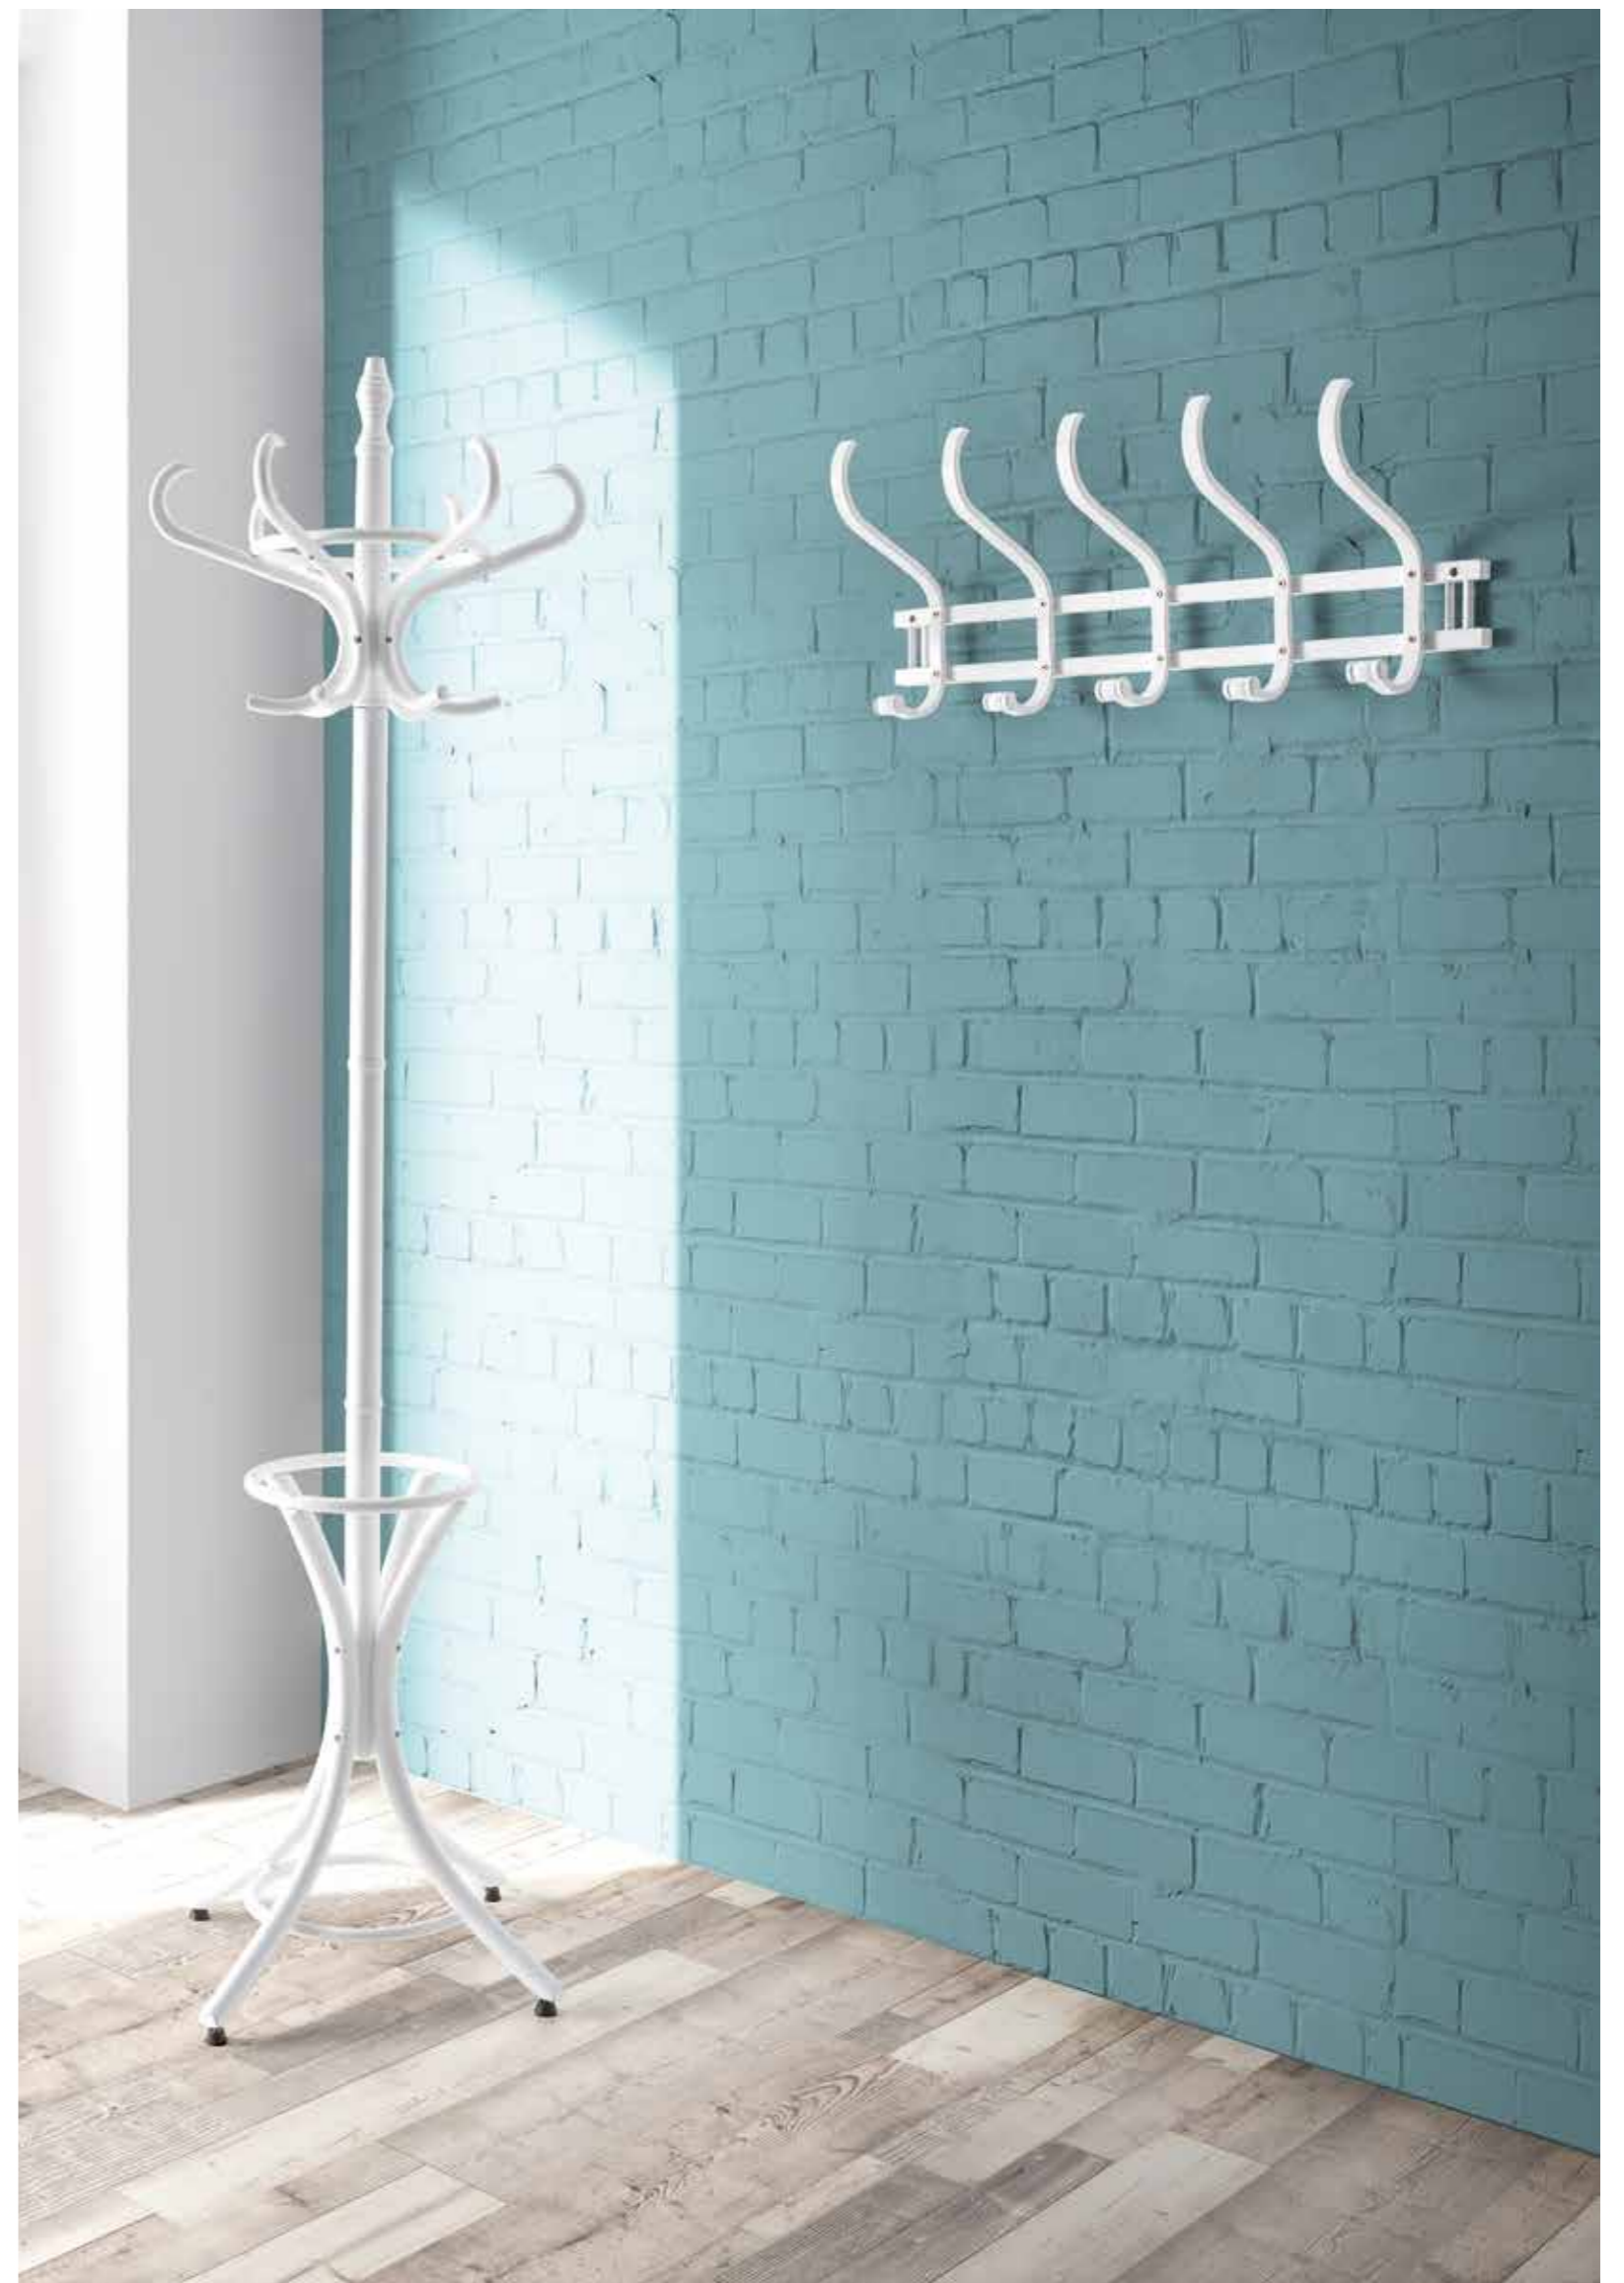

- 75170 BLANCO
- 75171 GRIS
- 75172 NEGRO

- 75181 CEREZO
- 75182 WENGUE
- 75183 BLANCO
- 75184 NOGAL
- 75185 GRIS

- 71200 NOGAL
- 71201 BLANCO

ALTO  
105  
ANCHO  
44  
FONDO  
29,5

11,04 PTOS.

Galán de noche madera Haya