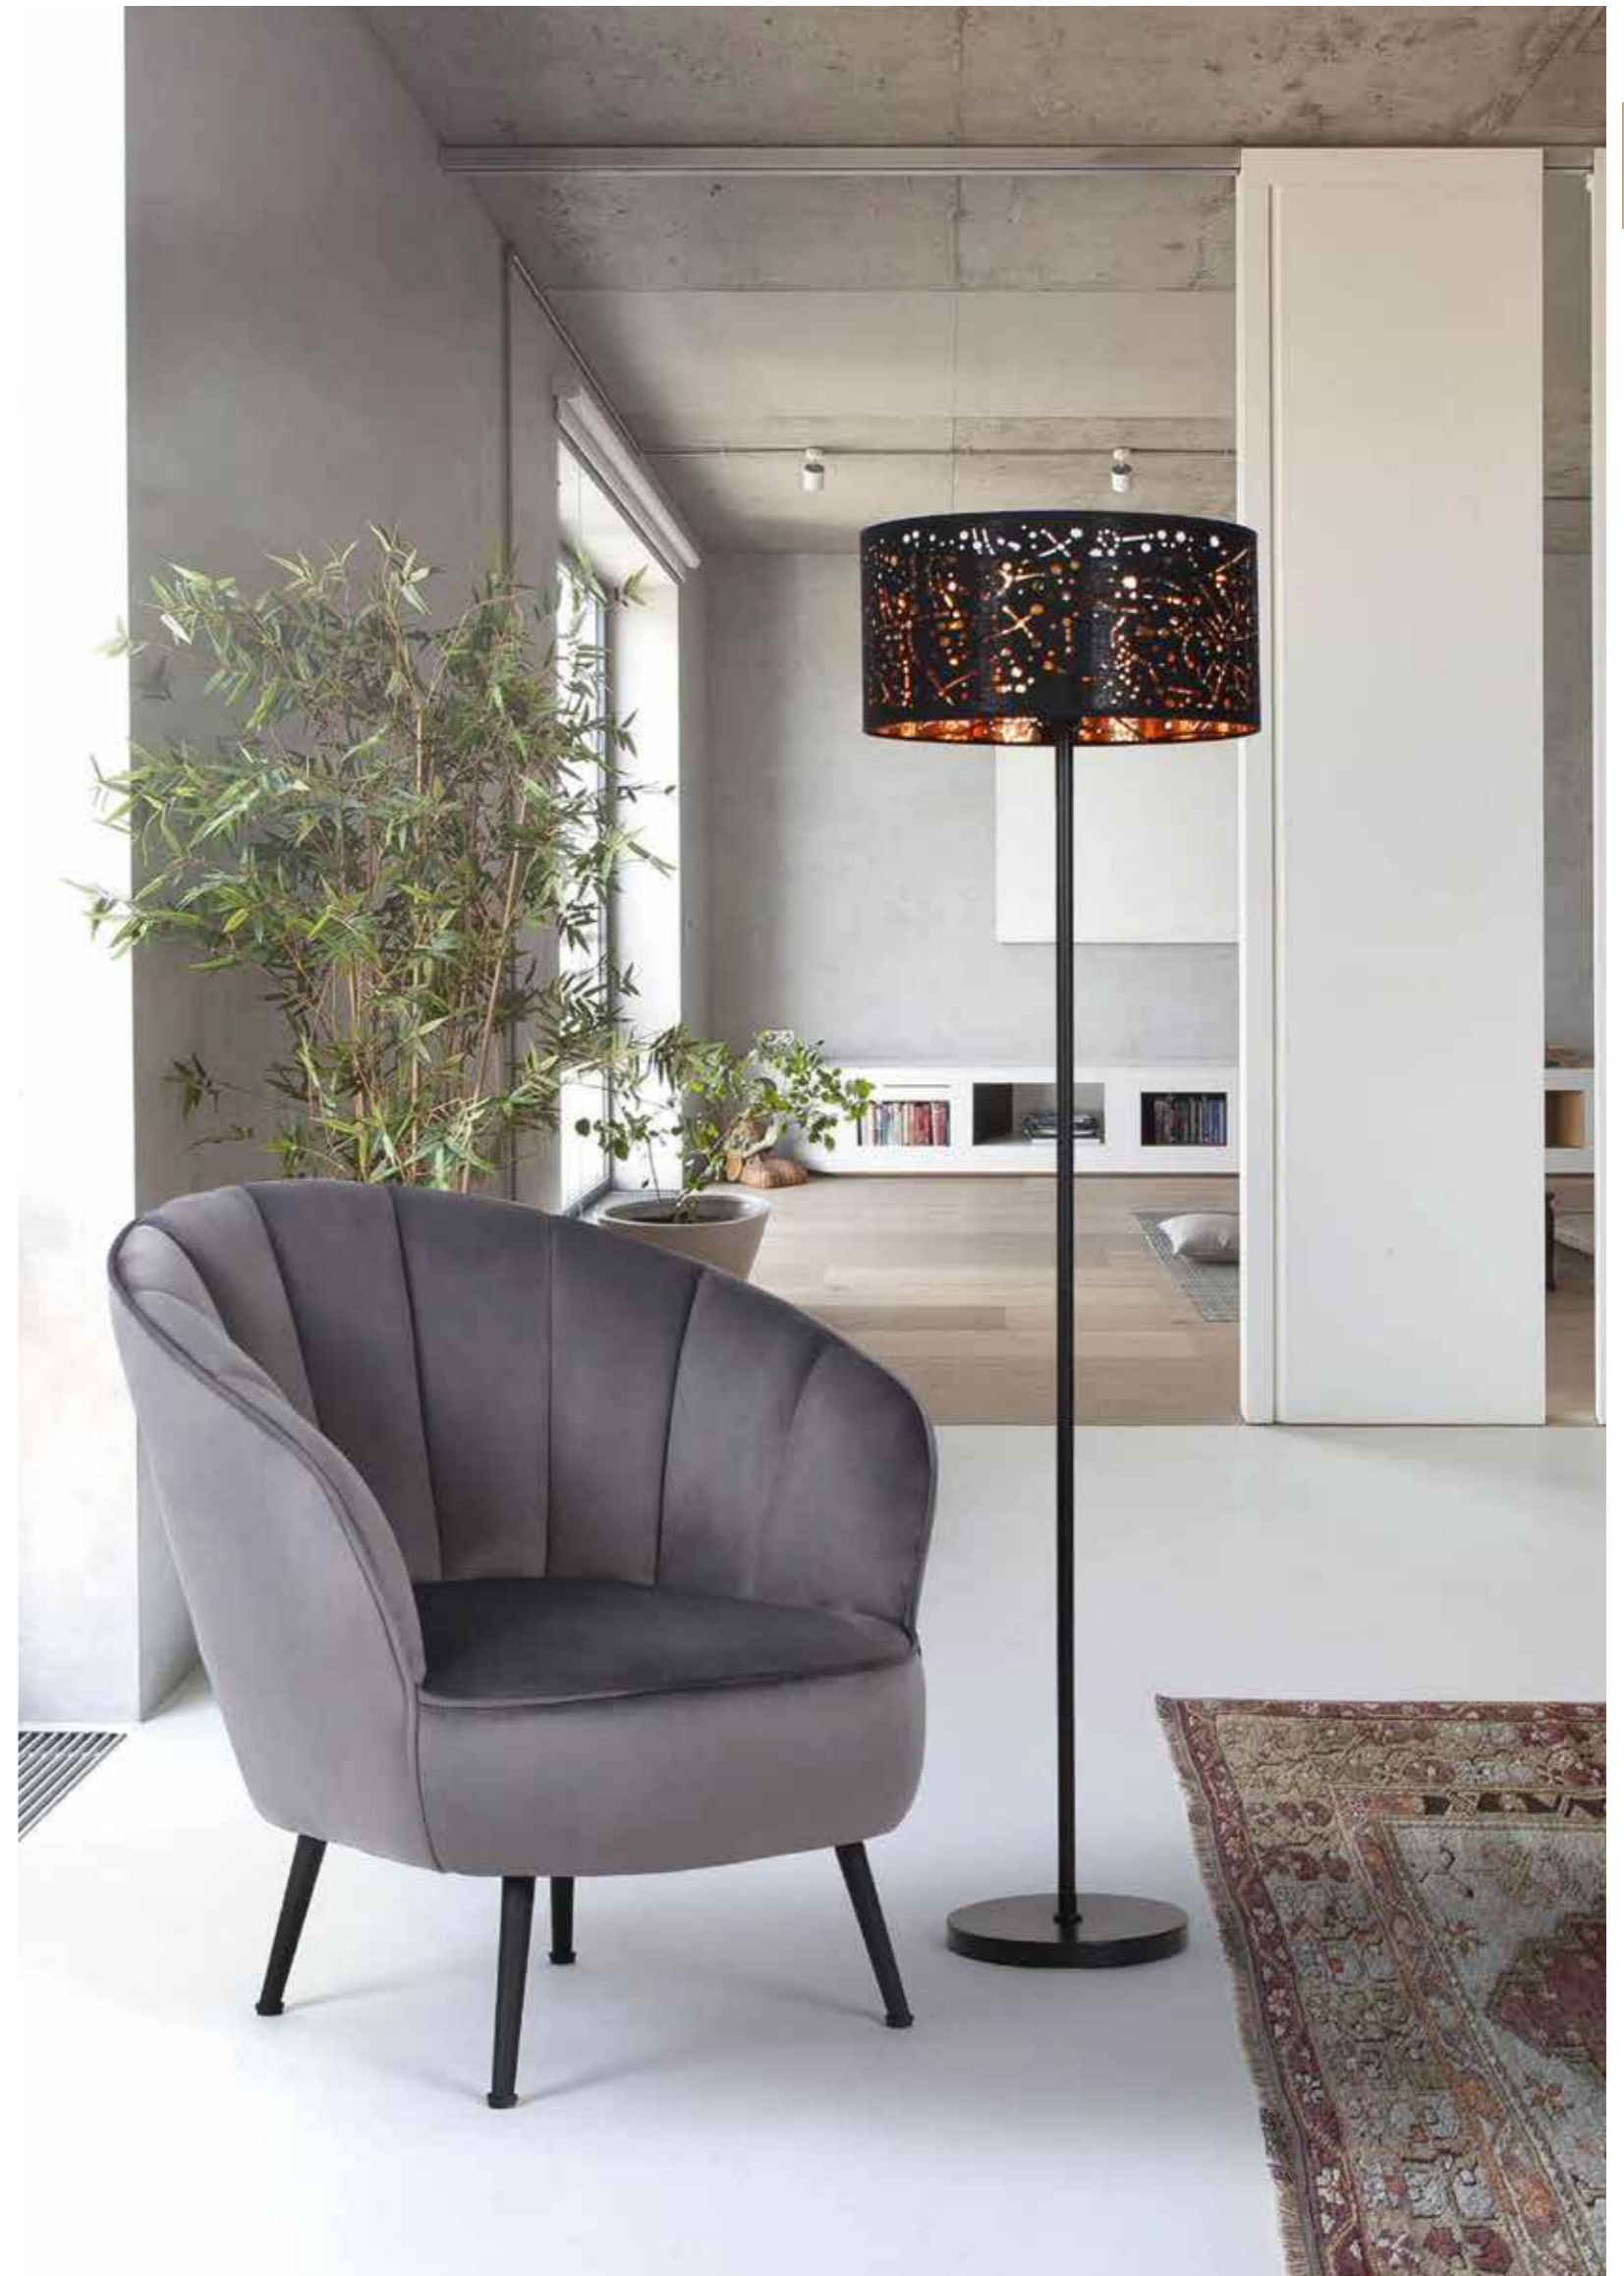

- 65320 LÁMPARA PIE NEGRO

**b**  
hispanohogar®

ALTO  
**17**  
ANCHO  
**15**  
PROF.  
**15**

**3,49** PTOS.

○ **65366** LÁMPARA MESA BLANCO

ALTO  
**37,5**  
ANCHO  
**24**  
PROF.  
**24**

**3,07** PTOS.