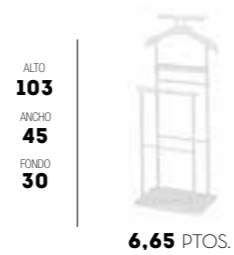

Galán de noche metal madera

- ☐ **70210** BLANCO