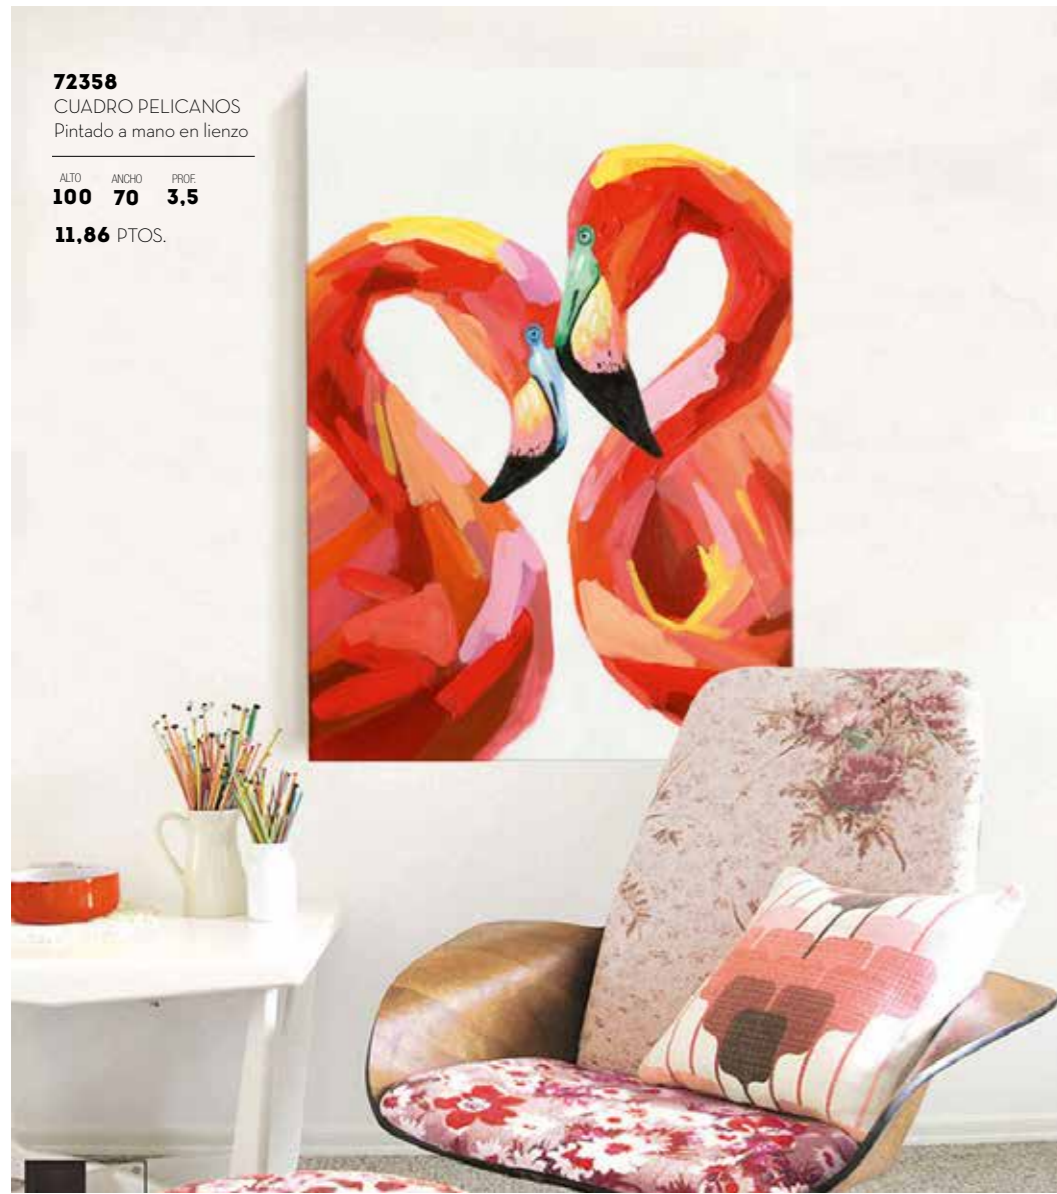

ALTO	ANCHO	PROF.	PTOS.
100	100	3	17,53

hispanohogar®

**72329** CUADRO TORRE EIFEL

Pintado a mano en lienzo

ALTO	ANCHO	PROF.	
90	120	3	18,93 PTOS.

◀ **72369** CUADRO BAILARINA

Pintado a mano en lienzo

ALTO	ANCHO	PROF.	
100	70	3	11,86 PTOS.

▲ **72339** CUADRO PASARELA

Pintado a mano en lienzo

ALTO	ANCHO	PROF.	
60	120	3	13,32 PTOS.

**72358**  
CUADRO PELICANOS  
Pintado a mano en lienzo

ALTO ANCHO PROF.  
**100 70 3,5**  
**11,86** PTOS.

**72340**  
CUADRO DÁLMATA  
Pintado a mano en lienzo

ALTO ANCHO PROF.  
**80 80 3,5**  
**6,89** PTOS.

**72357**  
CUADRO PERRO  
Pintado a mano en lienzo

ALTO ANCHO PROF.  
**50 50 3,5**  
**5,25** PTOS.

**72360** CUADRO CIERVO  
Pintado a mano en lienzo

ALTO	ANCHO	PROF.	PTOS.
50	40	3,5	3,67