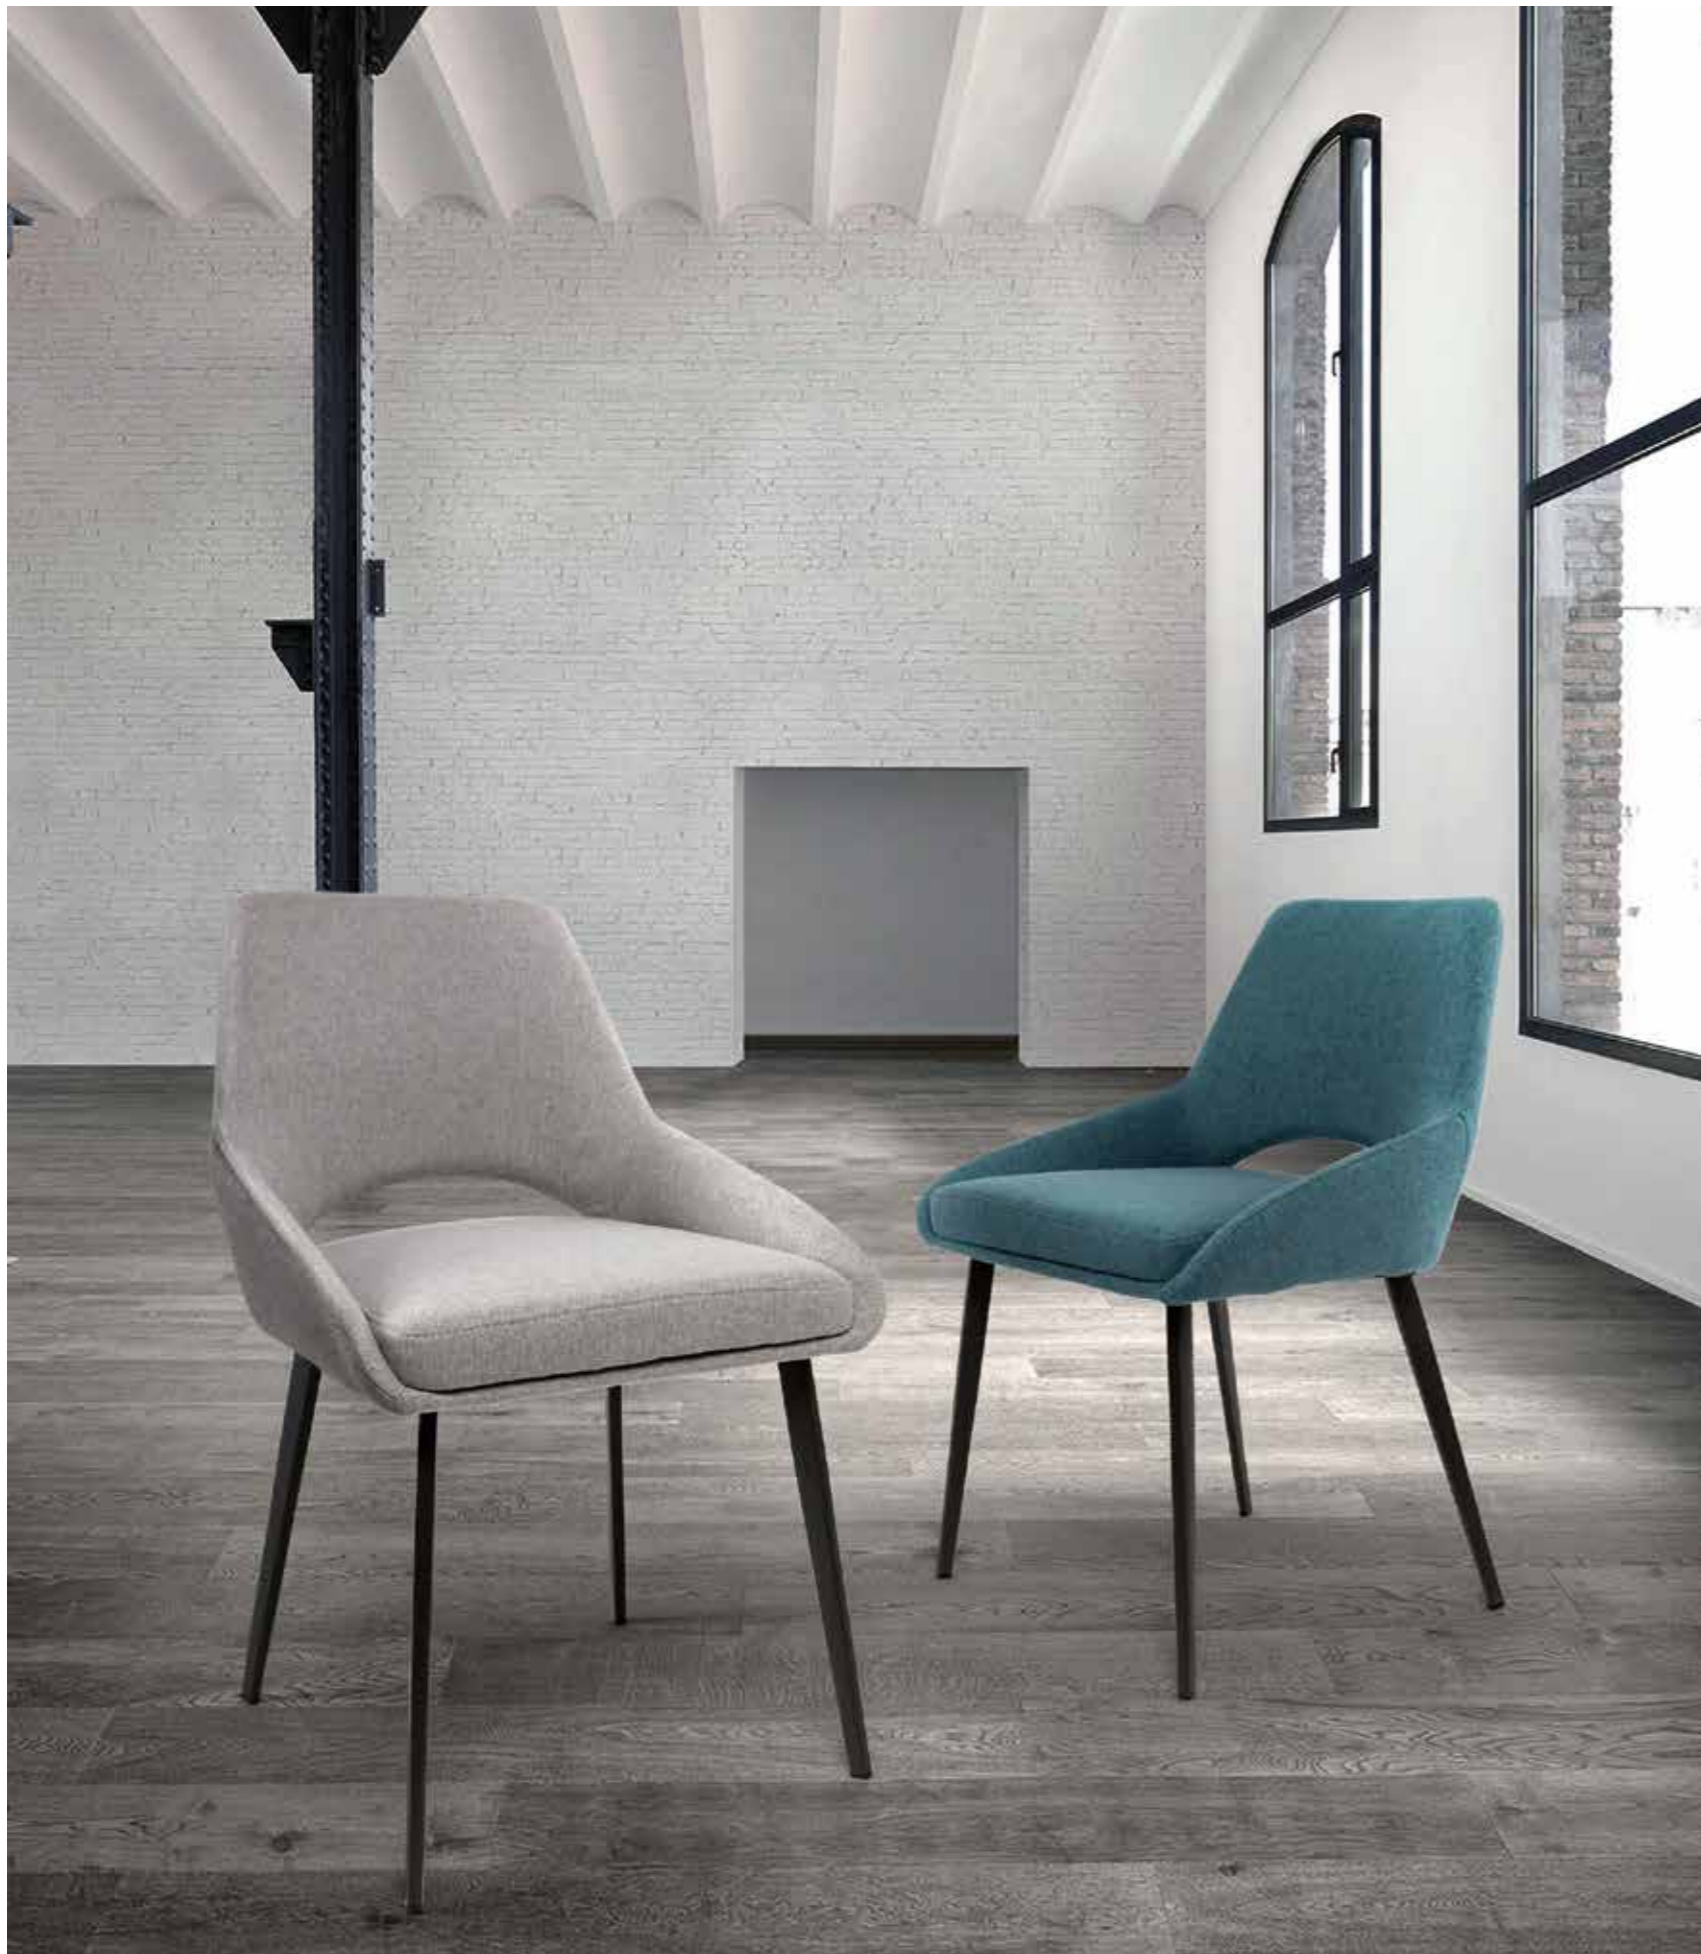

ALTO
82
ANCHO
50
PROF.
58

15,07 PTOS.

Silla

- 79655 GRIS
- 79656 AZUL

ALTO
79
ANCHO
62
PROF.
56

15,60 PTOS.

Silla

- 79645 GRIS
- 79646 AMARILLO