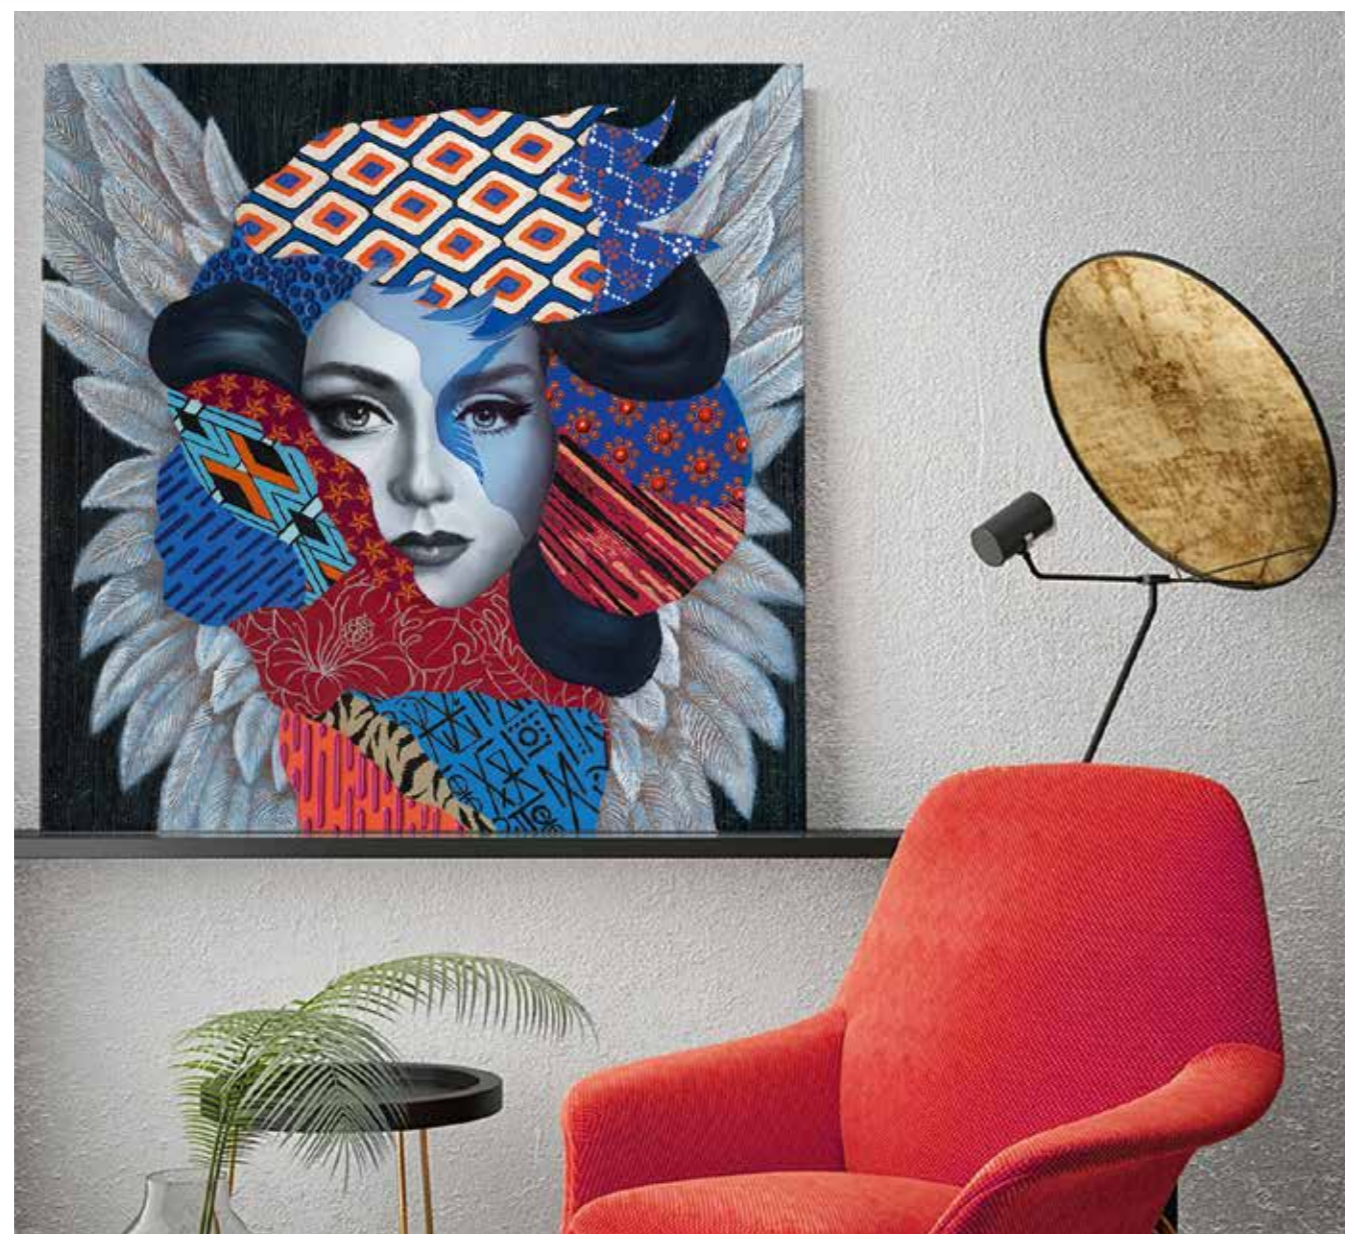

ALTO	ANCHO	PROF.
79	109	2

9,61 PTOS.

**b**  
hispanohogar®

◀ **72401** CUADRO  
Pintado a mano en lienzo

ALTO	ANCHO	PROF.	
120	90	3	19,74 PTOS.

▼ **72402** CUADRO  
Pintado a mano en lienzo

ALTO	ANCHO	PROF.	
100	100	3	16,82 PTOS.

**72403** CUADRO  
Pintado a mano en lienzo

ALTO	ANCHO	PROF.	
100	70	3	14,02 PTOS.