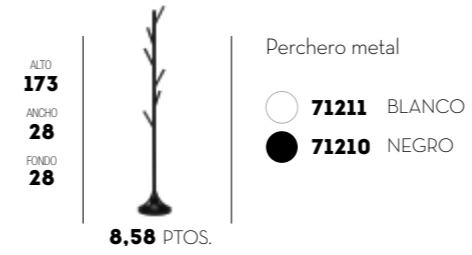

estancia
LUMINOSA

La sensación de amplitud es esencial en el estilo minimalista, así que potencia la luz de entrada natural para ayudarte a conseguirlo.