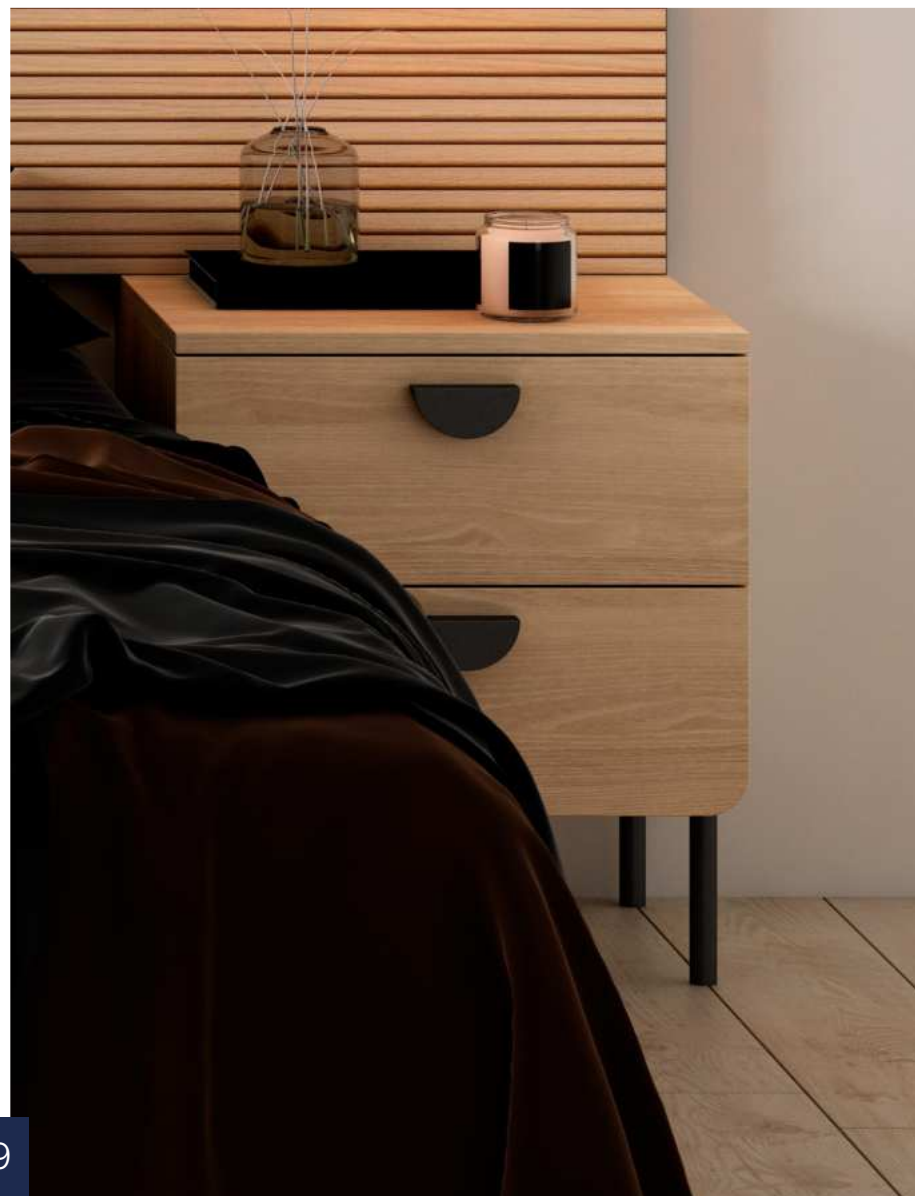

↓ 60 ↔ 225 ↗ 3

MOD 911-2

Cabecero de cama 150

Roble 2 - Vallado

↓ 60 ↔ 240 ↗ 3

KYOTO

collection

MOD 920-2