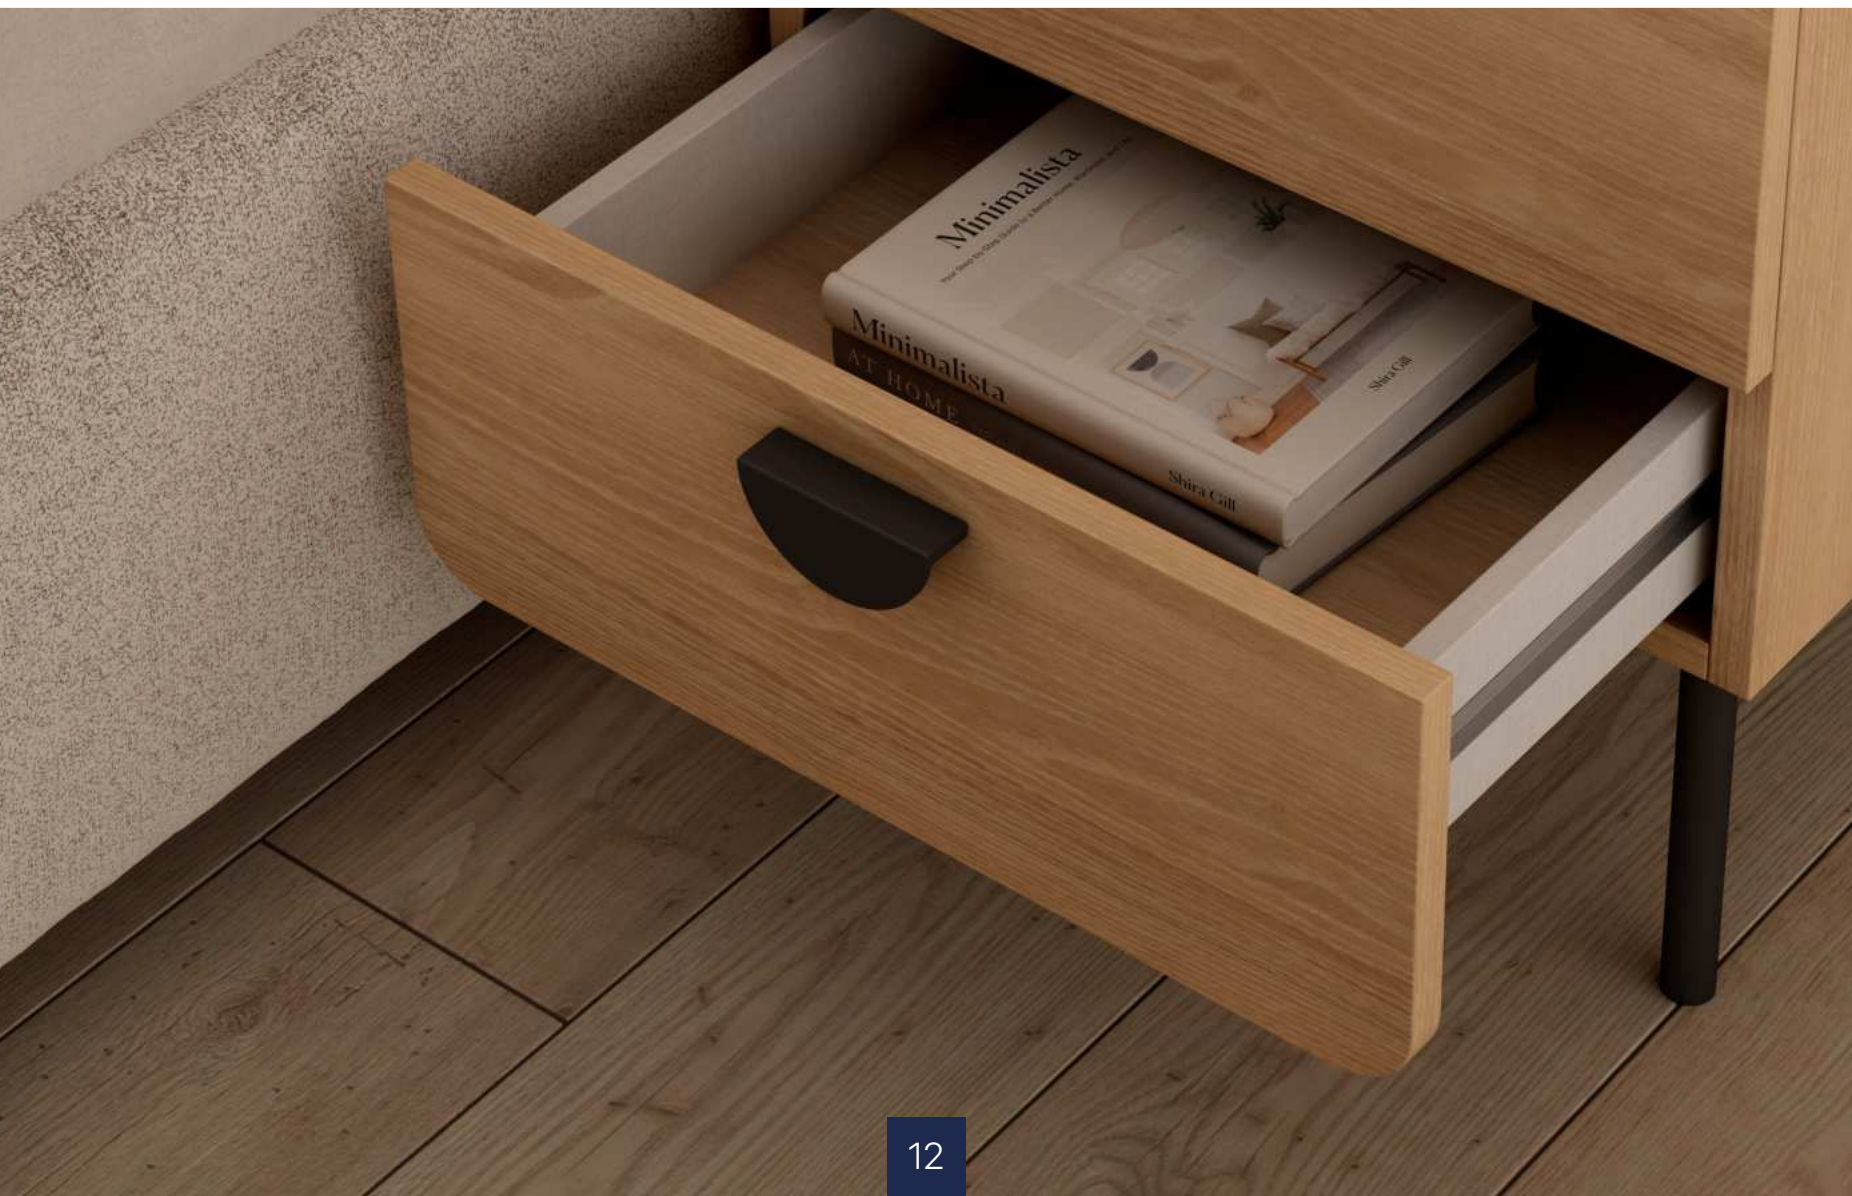

Cabecero de cama 135

Roble 2 - Vallado

↑ 60 ↔ 225 ↗ 3

MOD 910-2

Cabecero de cama 150

Roble 2 - Vallado

↑ 60 ↔ 240 ↗ 3

LIVE BEAUTIFULLY